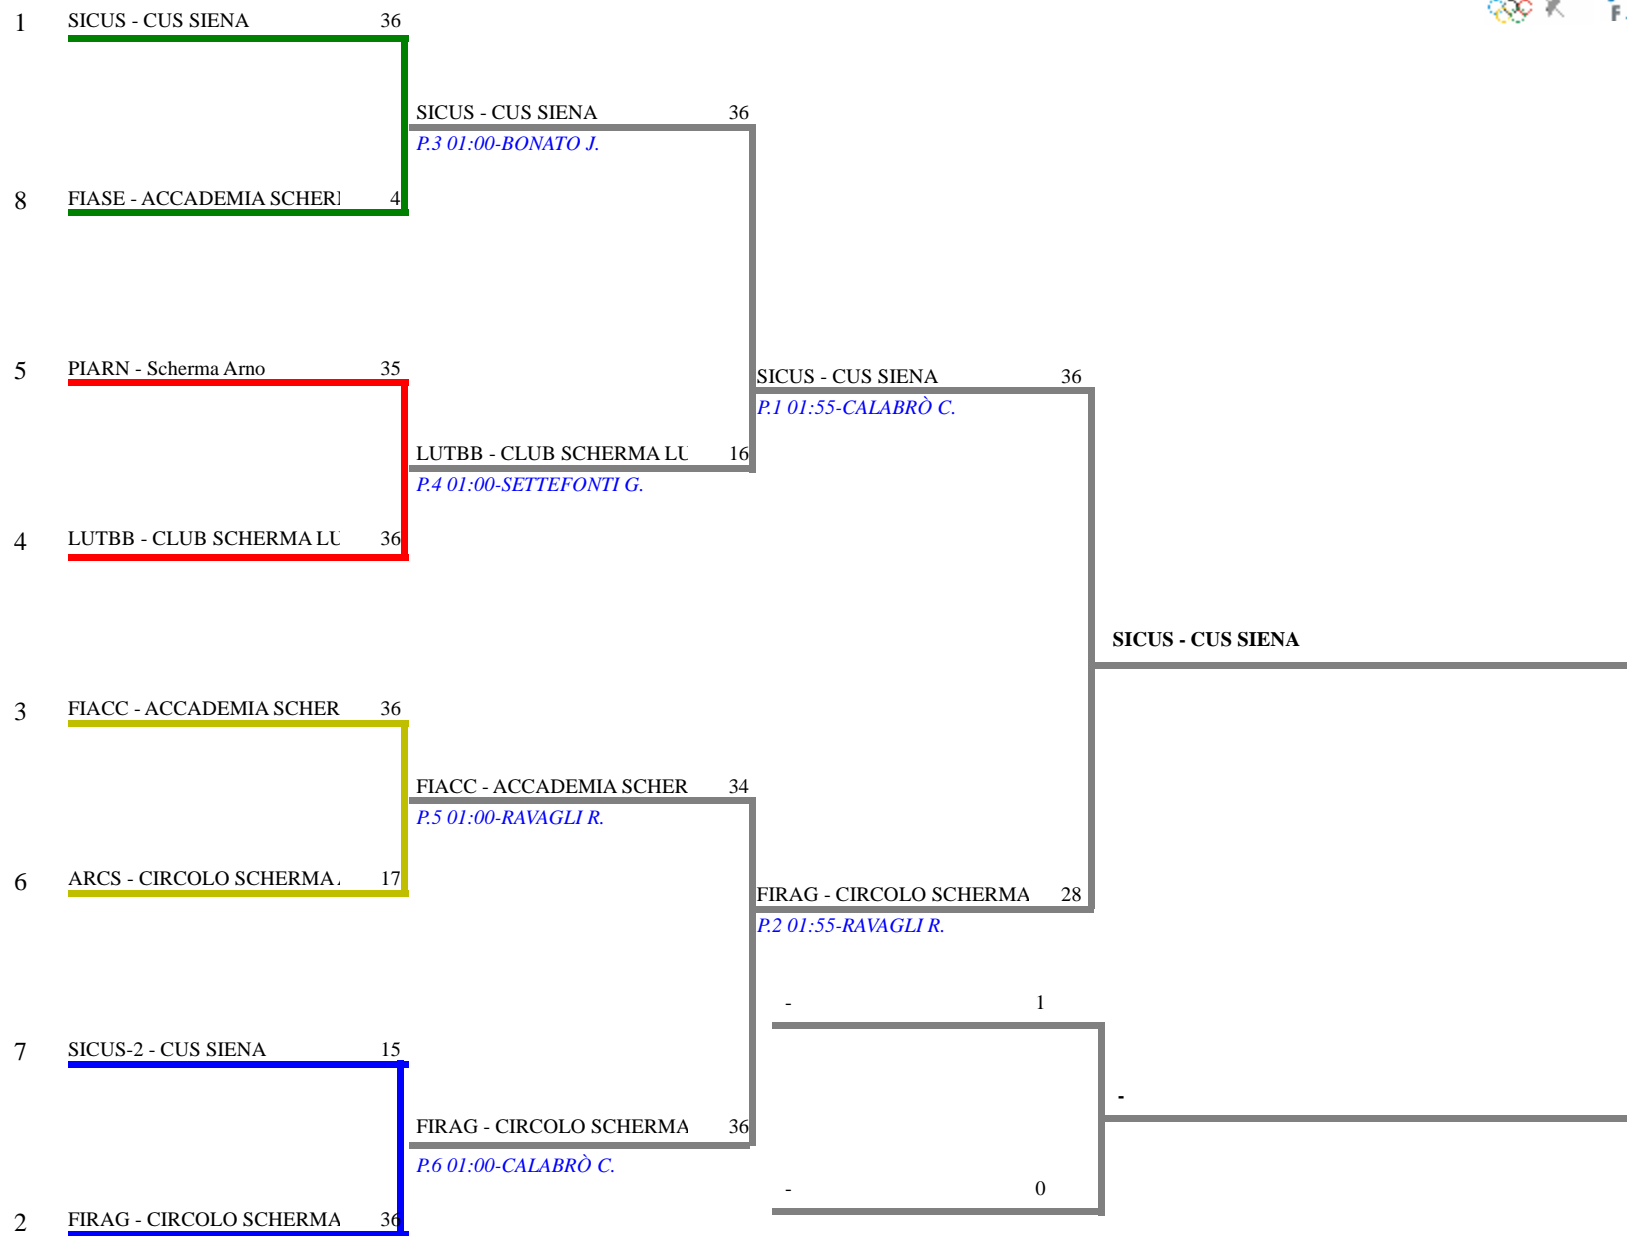

**FEDERAZIONE ITALIANA  
FEDERATION INTERNATIONALE**

TOSCANA - Festival Regionale U14 a Squadre

Sta 23/05/2026

<u>Classifica</u> <u>a</u>	<u>Clas-</u> <u>ED</u>	<u>Classifica definitiva</u>		<u>Fioretto maschile a squadre</u>	<u>Siena (SI) - TOSCANA - Festival Region</u>	
		<u>CodSo</u>	<u>Sigla</u>	<u>Denominazione</u>	<u>Località</u>	
1	1	1	84	SICUS	CUS SIENA	Siena
				CANNONI ENRICO	MARSIGLIETTI NICCOLÒ	PELLEGRINO NICOLÒ
2	2	2	86	FIRAG	CIRCOLO SCHERMA FIRENZE ROBERTI	Firenze
				CEI JACOPO	INDOLFI FRANCESCO	SCARPA DIEGO
3	3	3	8705	FIACC	ACCADEMIA SCHERMISTICA FIORENTI	Firenze
				GIMIGNANI GIOVANNI	MARTELLI DIEGO	NANNINI LAPO
				PAGLIA LUCA		
3	3	3	20173	LUTBB	CLUB SCHERMA LUCCA TBB	Lucca
				BARSOTTI LORENZO	BERTEI FRANCESCO	CISTERNINO LUDOVICO
				MARCHI EDOARDO		
5	5	8	20522	PIARN	Scherma Arno	Calcinaia
				FERRINI LORENZO	LIPERINI MATTIA	MARCOTTI ARTURO
				VIRI RAOUL		
6	6	8	92	ARCS	CIRCOLO SCHERMA ARETINO	Arezzo
				BICI ETTORE	FIBRA EDOARDO	MARIACCI LEONARDO
7	7	8	84	SICUS	CUS SIENA	Siena
				CELLINI ELIA	FERRANDIZ CALERO PIE	MASCIA NICOLA XENOKRAT
8	8	8	20360	FIASE	ACCADEMIA SCHERMA EMPOLI	Empoli
				CASELLE MATTIA	PERRETTA DIEGO	SALVADORI NICCOLÒ

Fioretto maschile a squadre  
 TABELLONE DEI QUARTI DI FINALE

**FEDERAZIONE ITALIANA SCHERMA**  
**FEDERATION INTERNATIONALE D'ESCRIME**

Fioretto maschile a squadre

TABELLONE DI ELIMINAZIONE DIRETTA DI

TOSCANA - Festival Regionale U14 a Sq