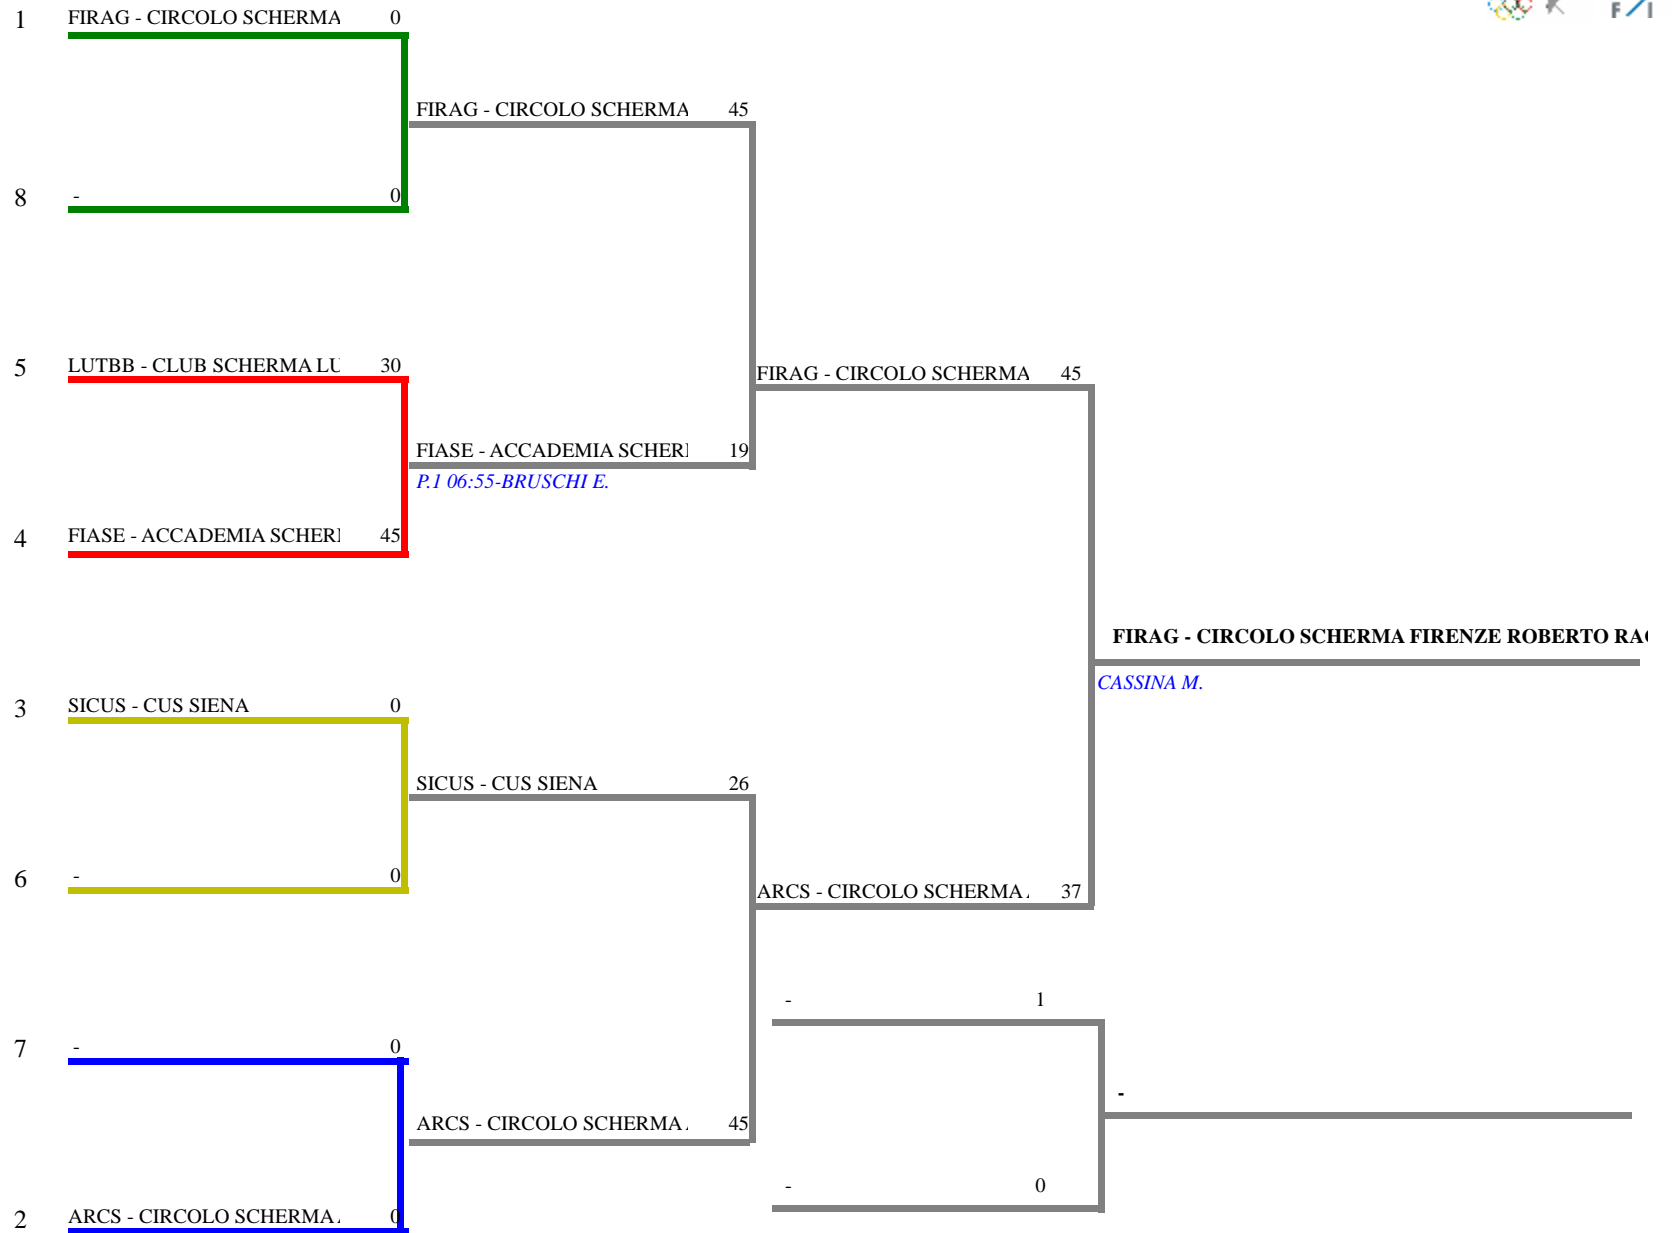

**FEDERAZIONE ITALIANA
FEDERATION INTERNATIONALE**

TOSCANA - Festival Regionale GPG a Squadre

Stamp ##### 13:37

<u>Classifica</u>	<u>Clas-</u>	Classifica definitiva	Fiochetto femminile a squadre	Siena (SI) - TOSCANA - Fes	
<u>a</u>	<u>ED</u>	<u>CodSo</u>	<u>Sigla</u>	<u>Località</u>	
		<u>c</u>	<u>Denominazione</u>		
1	1	1	86 FIRAG	CIRCOLO SCHERMA FIRENZE ROBERTO	Firenze
			DRUSIAN AGATA	MORSILLO GIORGIA	PONTELLO LIVIA
			STAIANO GINEVRA		
2	2	2	92 ARCS	CIRCOLO SCHERMA ARETINO	Arezzo
			CECCHERINI CATERINA	LIVI GRETA	PERUZZI ANNA
			STANGANINI ALICE		
3	3	3	84 SICUS	CUS SIENA	Siena
			CUNDARI ALESSIA	MARINO VALENTINA	PICHIERRI SOFIA
3	3	3	20360 FIASE	ACCADEMIA SCHERMA EMPOLI	Empoli
			MALVENTI IRIS	PERRETTA MARTA	TEMPESTI SOFIA
			VESTRINI CECILIA		
5	5	8	20173 LUTBB	CLUB SCHERMA LUCCA TBB	Lucca
			BARSOCCHI CATERINA	BATIGNANI VITTORIA	STRAMBI TESSA MOR

Fioretto femminile a squadre
TABELLONE DEI QUARTI DI FINALE

FEDERAZIONE ITALIANA SCHERMA
FEDERATION INTERNATIONALE D'ESCRIME

Fioretto femminile a squadre

TABELLONE DI ELIMINAZIONE DIRETTA DI

TOSCANA - Festival Regionale GPG a S

FORMULA DI GARA

-1 turno gironi da 45 stoccate - tempo max. 3 min.- Passano all'E.D.n. 5 squadre / 0 iscr.

Decalage per : società

N. 0 gironi da 0 squadre

1 tabelloni E.D. a 45 stoccate da 5 squadre

	<u>Denominazione</u>	<u>Sigla</u>	<u>Località</u>	<u>Classific</u>	
1	CIRCOLO SCHERMA FIRENZE ROBER	FIRAG	Firenze	1	-1,00
2	CIRCOLO SCHERMA ARETINO	ARCS	Arezzo	2	-2,00
3	CUS SIENA	SICUS	Siena	3	-3,00
4	ACCADEMIA SCHERMA EMPOLI	FIASE	Empoli	4	-4,00
5	CLUB SCHERMA LUCCA TBB	LUTBB	Lucca	5	-5,00