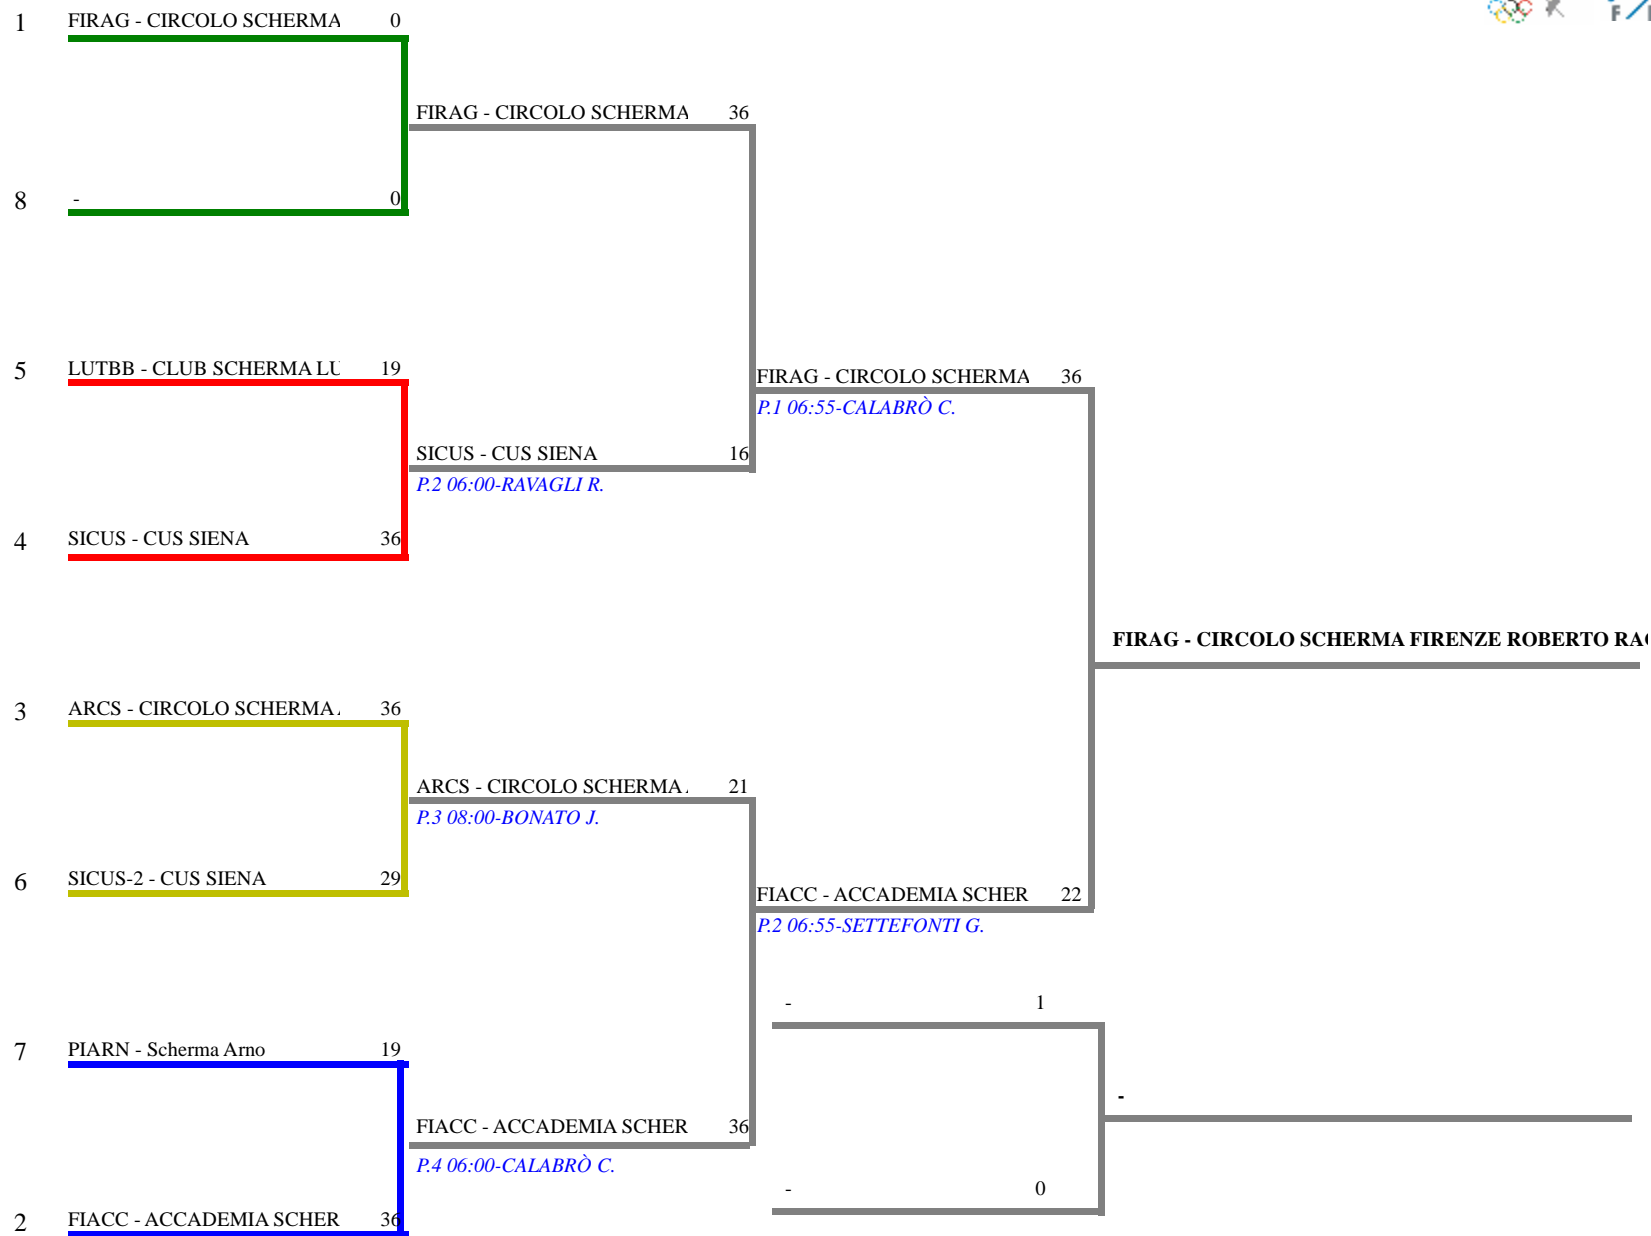

<u>Classifica</u> <u>a</u>	<u>Clas-</u> <u>ED</u>	Classifica definitiva		Fioretto femminile a squadre		Siena (SI) - TOSCANA -	
		<u>CodSo</u> <u>c</u>	<u>Sigla</u>	<u>Denominazione</u>		<u>Località</u>	
1	1	1	86	FIRAG	CIRCOLO SCHERMA FIRENZE ROBERTO R	Firenze	PONTELLO EMMA
				CALECA IRENE	HRI PUNOVA AURORA A		
2	2	2	8705	FIACC	ACCADEMIA SCHERMISTICA FIORENTINA	Firenze	MOSA SVEVA
				BERNI VIOLA	MENCHETTI EDDA		
				SDERCI AGATA			
3	3	3	92	ARCS	CIRCOLO SCHERMA ARETINO	Arezzo	GIANCOLA ELENA SO
				BARBAGLI GIADA	BURZI VIOLA		
3	3	3	84	SICUS	CUS SIENA	Siena	TRABALZINI SARA
				CAPRESI AZZURRA	PALADINI VERA		
5	5	8	20173	LUTBB	CLUB SCHERMA LUCCA TBB	Lucca	NOTARI MARINA
				AMBROSANIO SOFIA	BANDONI REBECCA		
6	6	8	84	SICUS	2 CUS SIENA	Siena	SANTANIELLO FRANCO
				MONTESANO ELENA	OMBRES SARA		
7	7	8	20522	PIARN	Scherma Arno	Calcinaia	CEI MIA
				BENCIVINNI ELENA	BINDI OLIVIA		

Fioretto femminile a squadre  
 TABELLONE DEI QUARTI DI FINALE

**FEDERAZIONE ITALIANA SCHERMA**  
**FEDERATION INTERNATIONALE D'ESCRIME**

Fioretto femminile a squadre

TABELLONE DI ELIMINAZIONE DIRETTA DI

TOSCANA - Festival Regionale U14 a Sq

Siena (SI) - TOSCANA - Festival

8 Stampa: 24/05/2026

1

C	1	1 FIRAG-CIRCOLO SCHERMA FIRENZE ROI	0	FIRAG-CIRCOLO SCHERMA FIRENZE ROBERTO RA	P.
		8 -	0		
C	2	5 LUTBB-CLUB SCHERMA LUCCA TBB	19	SICUS-CUS SIENA	P. 2
		4 SICUS-CUS SIENA	36		
C	3	3 ARCS-CIRCOLO SCHERMA ARETINO	36	ARCS-CIRCOLO SCHERMA ARETINO	P. 3
		6 SICUS-2-CUS SIENA	29		
C	4	7 PIARN-Scherma Arno	19	FIACC-ACCADEMIA SCHERMISTICA FIORENTINA	P. 4
		2 FIACC-ACCADEMIA SCHERMISTICA FIOI	36		